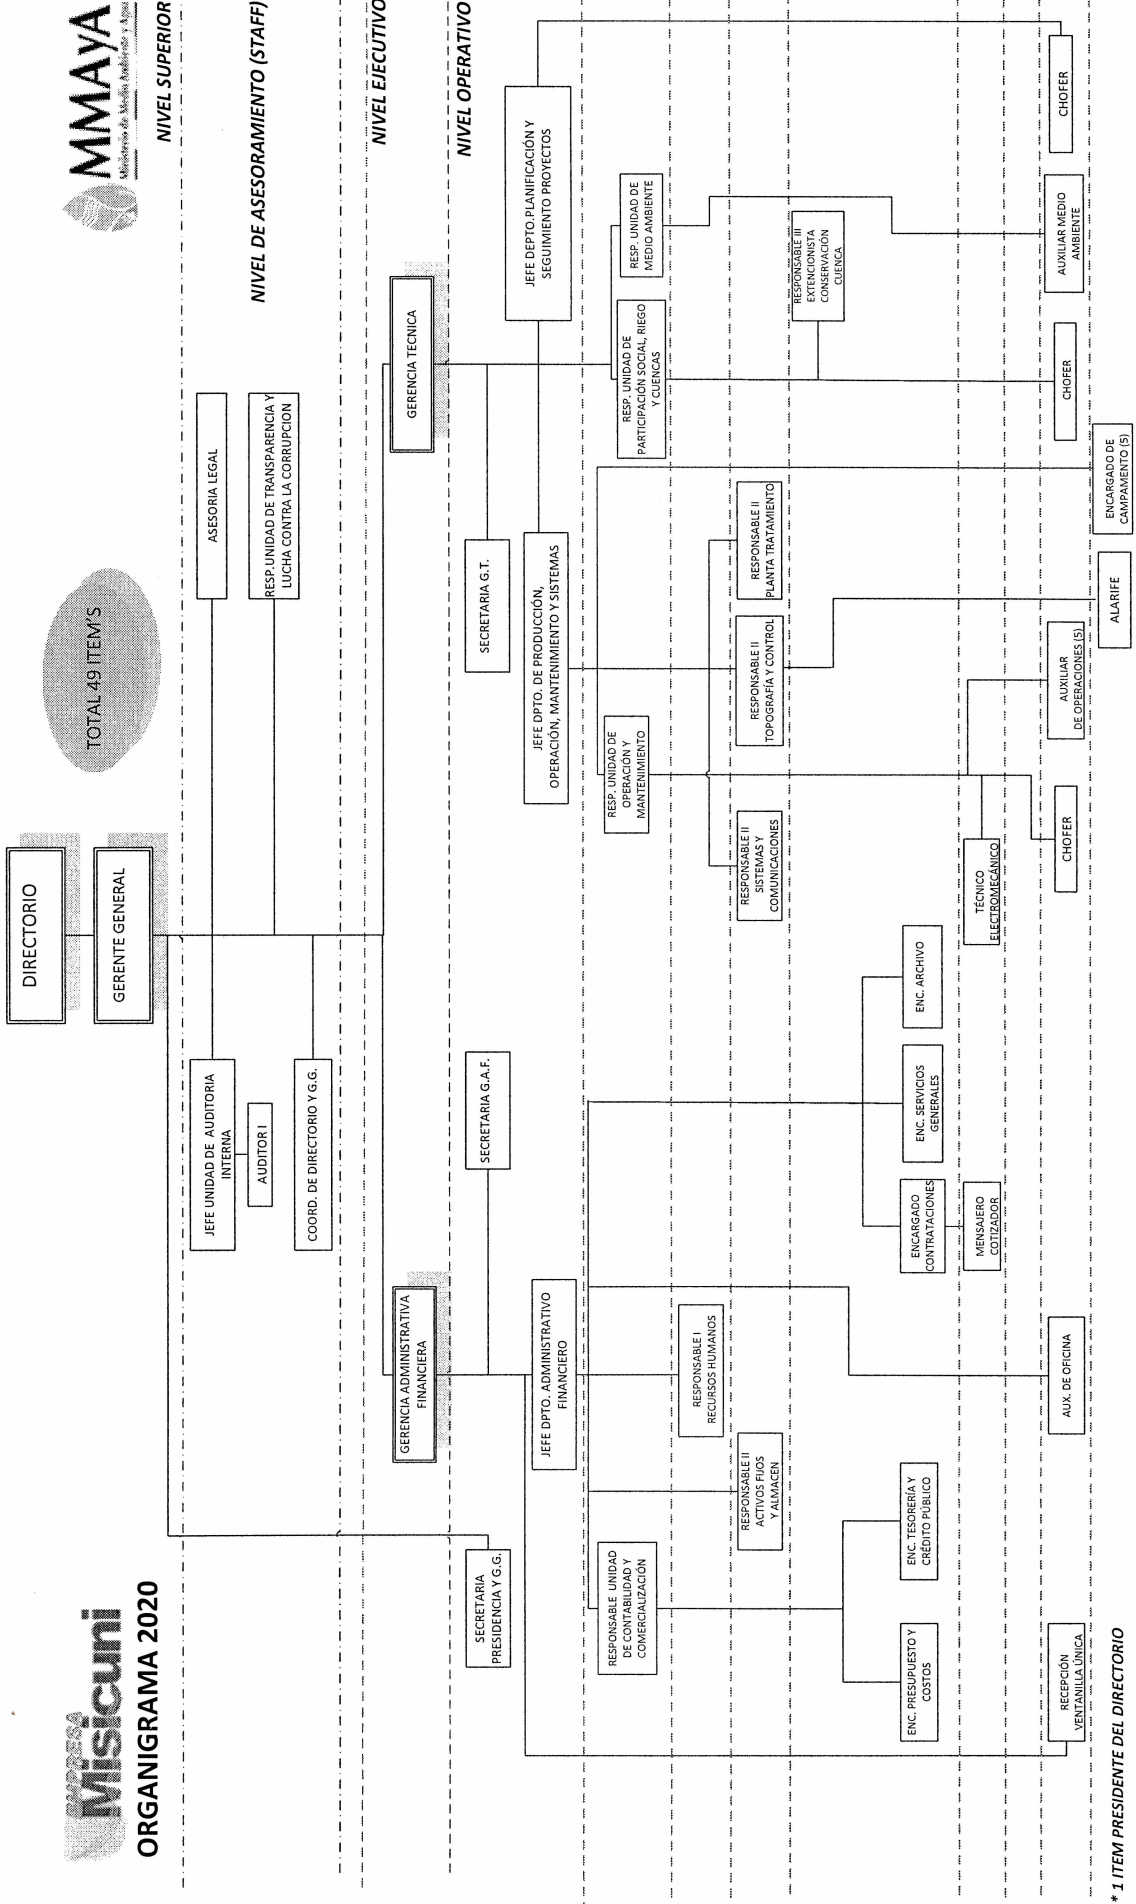

NIVEL SUPERIOR

TOTAL 49 ITEM'S

Misicuni
ORGANIGRAMA 2020

* 1 ITEM PRESIDENTE DEL DIRECTORIO

EMPRESA MISICUNI
V.B. GG
1988

EMPRESA MISICUNI
V.B. CAP
1988

RECEPCION VENTANILLA UNICA